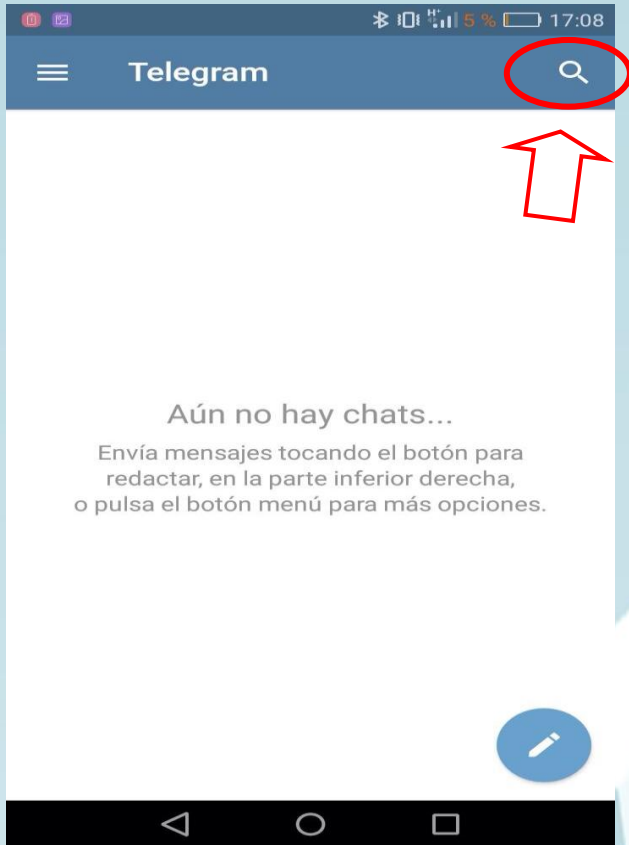

Cómo acceder a nuestro canal

1.- Para acceder al canal pulsar sobre la lupa y escribir **@colegiosallemelilla**

2.- Seleccionar nuestro canal

3.- Seleccionar y pulsar en **unirme al canal**

4.- Ya estamos en el canal y podemos recibir información del canal