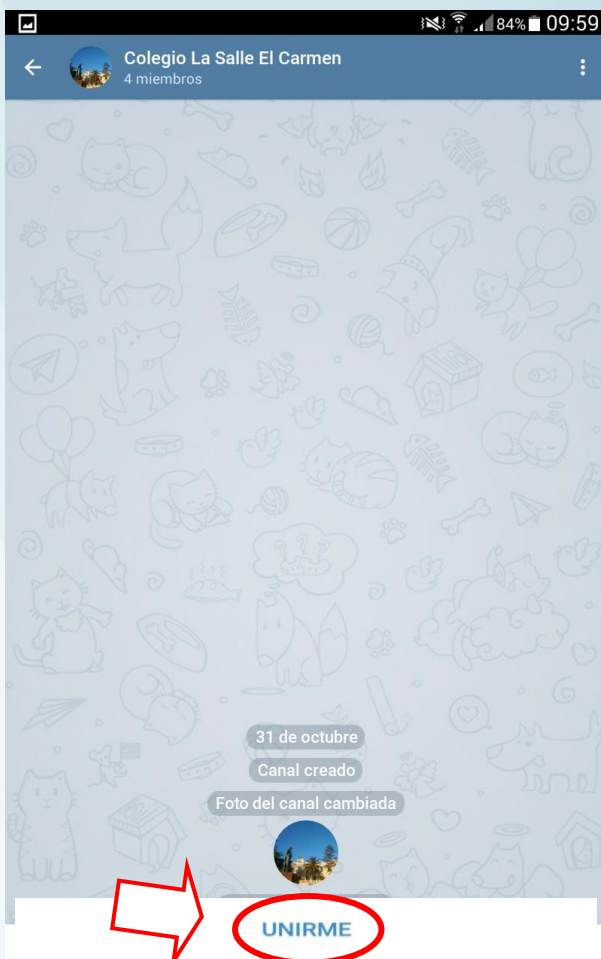

Cómo acceder a nuestro canal

1.- Para acceder al canal pulsar sobre la lupa y escribir **@colegiosallemelilla**

2.- Seleccionar nuestro canal

3.- Seleccionar y pulsar en **unirme al canal**

4.- Ya estamos en el canal y podemos recibir información del canal