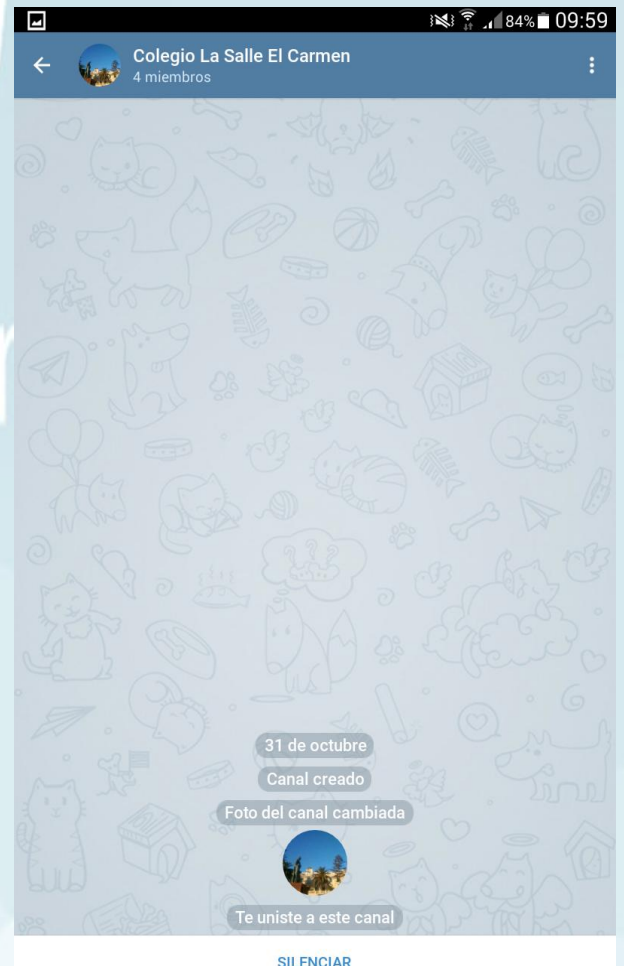

Cómo acceder a nuestro canal

1.- Para acceder al canal pulsar sobre la lupa y escribir **@colegiosallemelilla**

2.- Seleccionar nuestro canal

3.- Seleccionar y pulsar en **unirme al canal**

4.- Ya estamos en el canal y podemos recibir información del canal