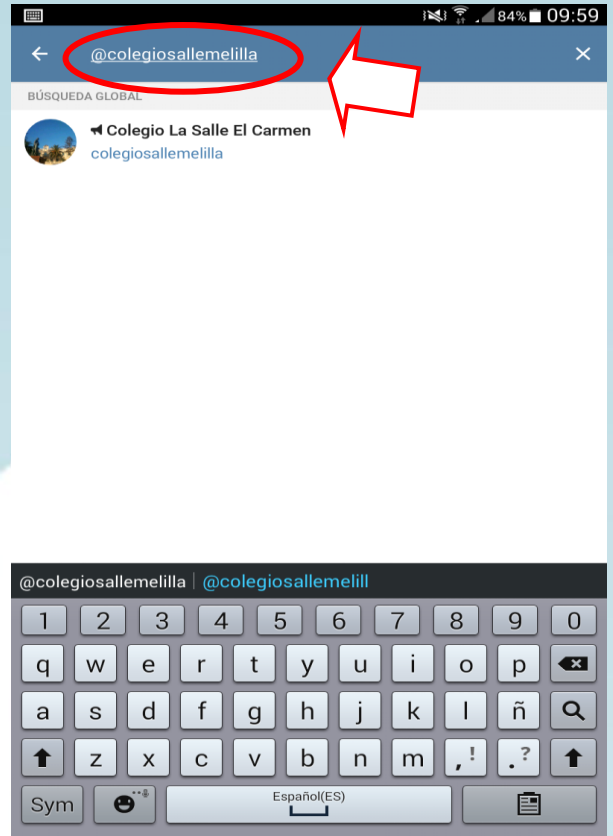

Cómo acceder a nuestro canal

1.- Para acceder al canal pulsar sobre la lupa y escribir **@colegiosallemelilla**

2.- Seleccionar nuestro canal

3.- Seleccionar y pulsar en **unirme al canal**

4.- Ya estamos en el canal y podemos recibir información del canal